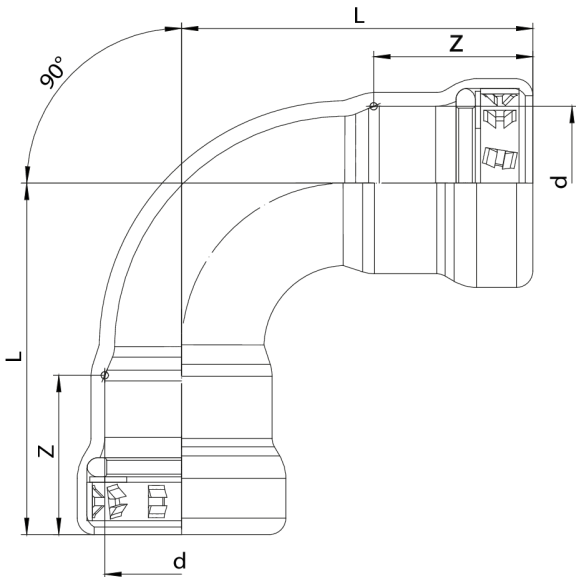

**BONOMI**  
NORTH AMERICA

**BONOMI**  
**press**  
**max**  
GAS

**5L12**

Carbon steel P/P 90° elbow from 1/2" to 4".

**NEW**

## Technical specifications

SIZE	L	Z
1/2"	2.24	1.06
3/4"	2.52	1.14
1"	3.07	1.34
1 1/4"	3.82	1.81
1 1/2"	4.13	1.89
2"	4.78	1.97