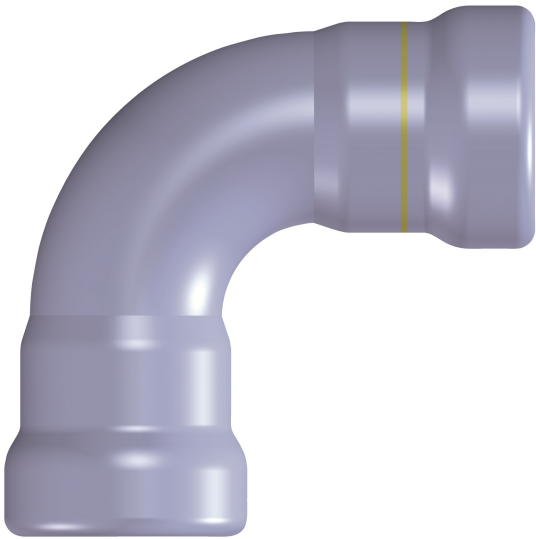

**BONOMI**  
NORTH AMERICA

**BONOMI**  
**press**  
**max**  
GAS

**5L12**

Carbon steel P/P 90° elbow from 1/2" to 4".

**NEW**

## Technical specifications

SIZE	L	Z
1/2"	2.24	1.06
3/4"	2.52	1.14
1"	3.07	1.34
1 1/4"	3.82	1.81
1 1/2"	4.13	1.89
2"	4.78	1.97