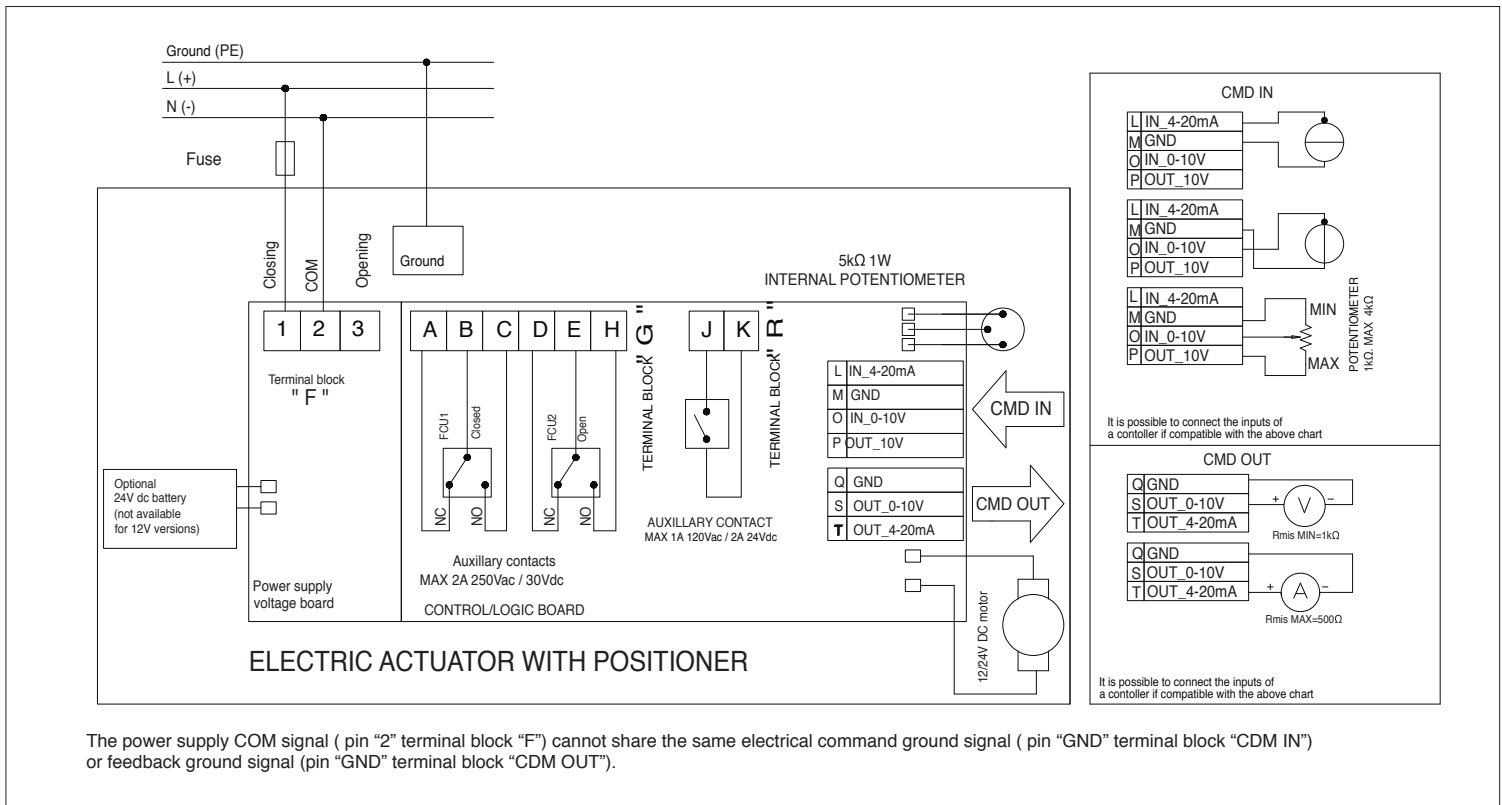

## POSITIONER WIRING DIAGRAM

12V AC/DC, 24V AC/DC & 100-240VAC

## 3-POSITION WIRING DIAGRAM

12V AC/DC, 24V AC/DC & 100-240VAC